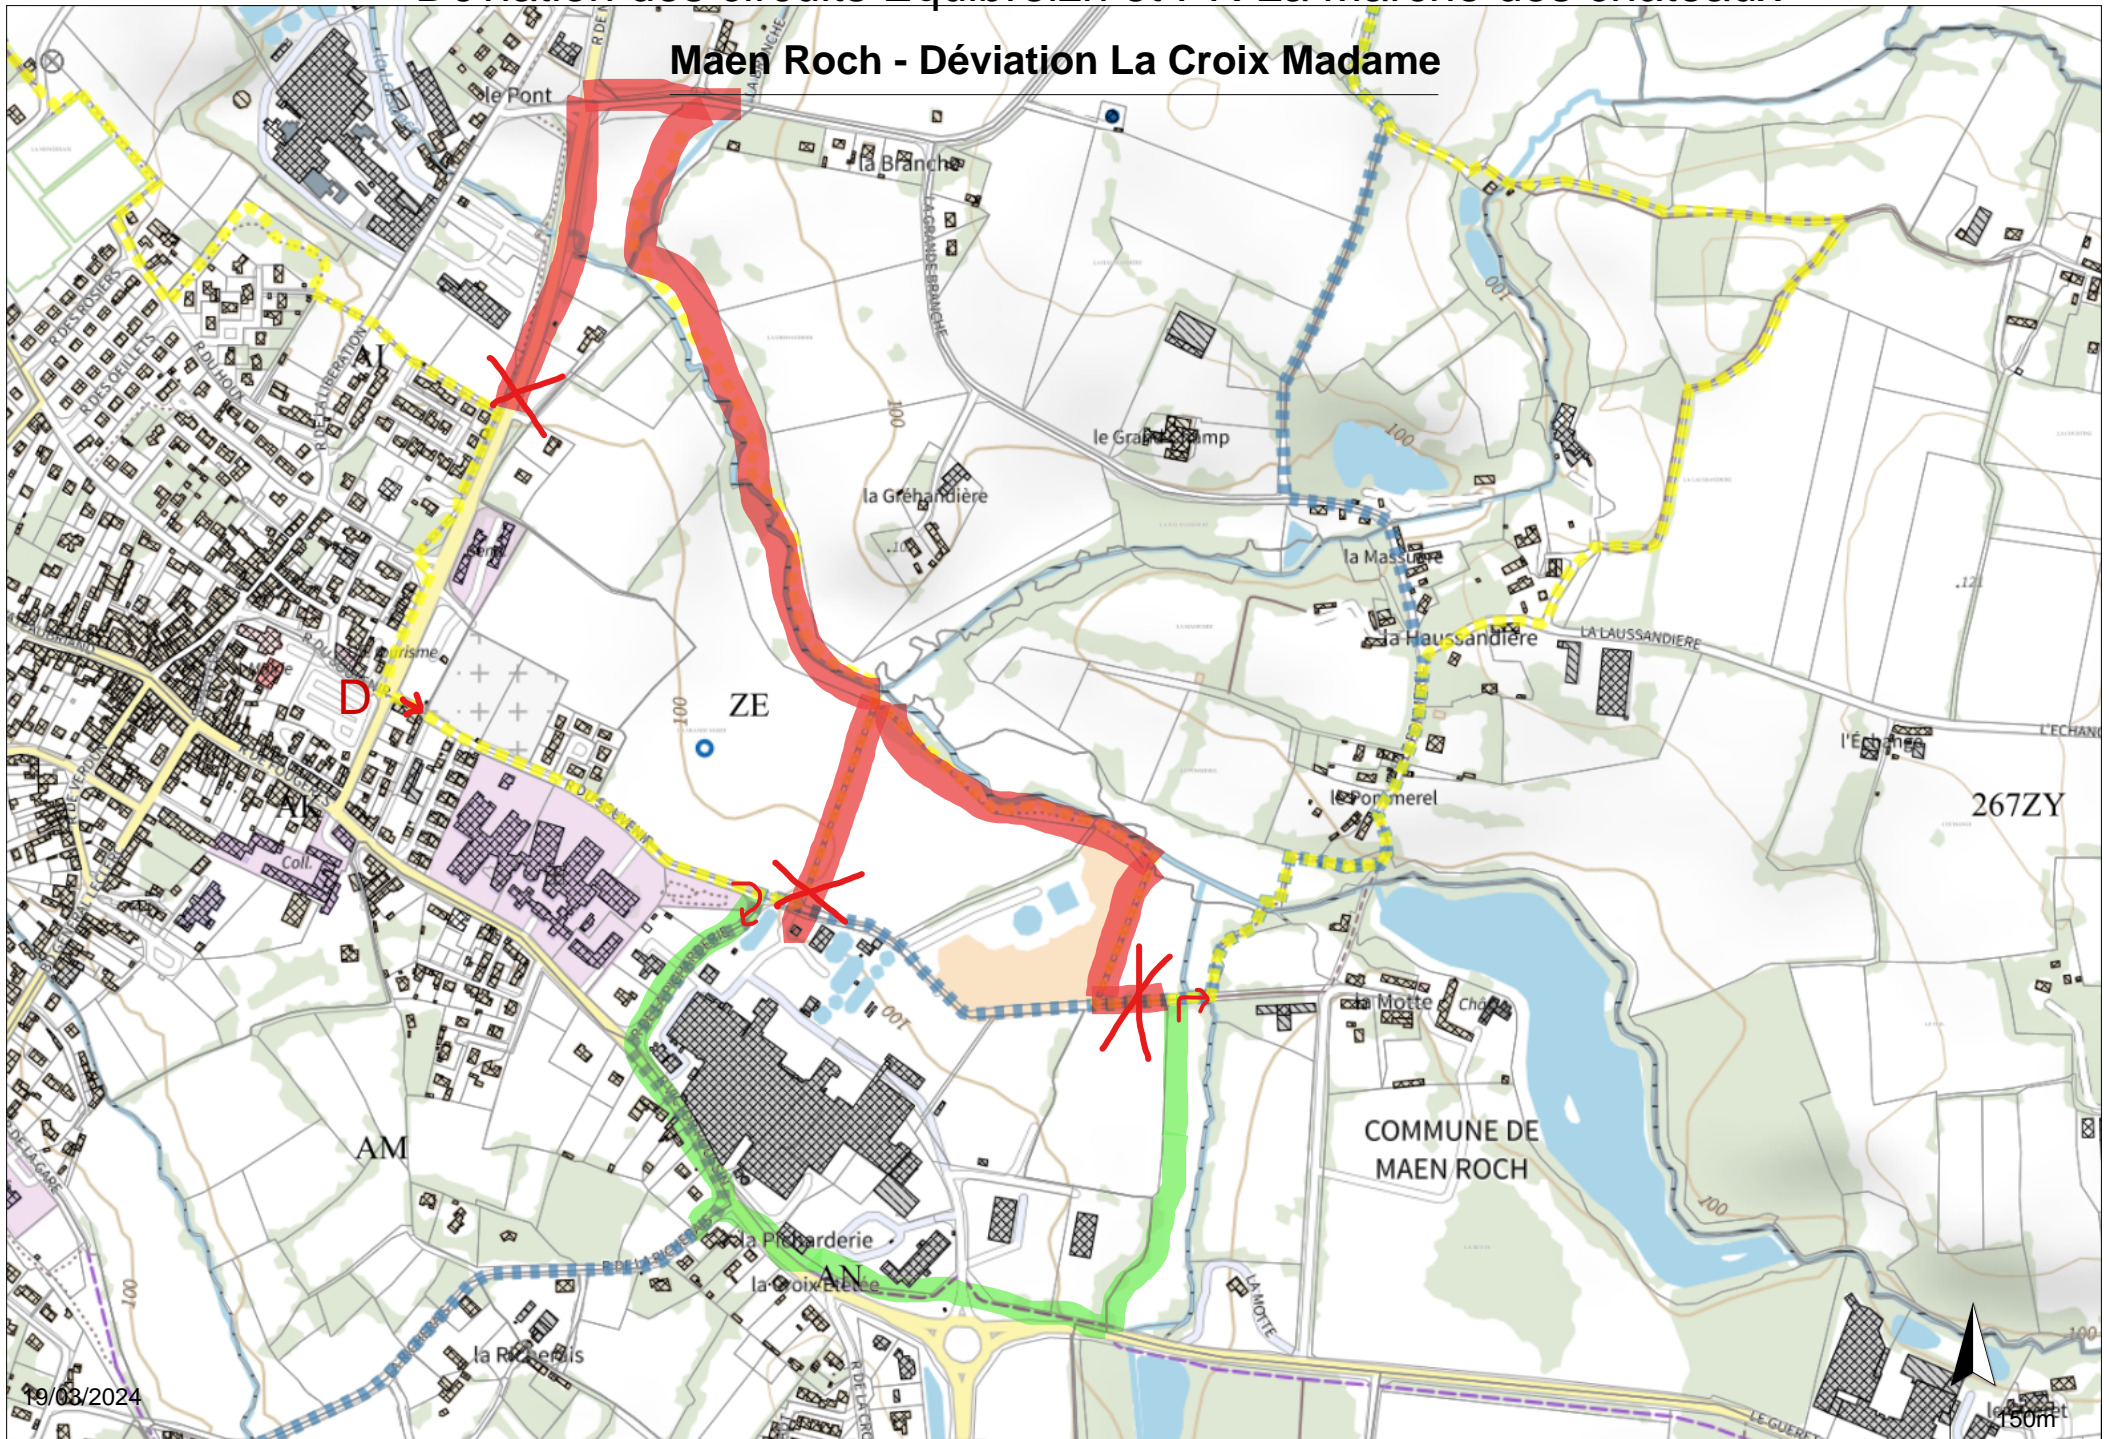

Déviations des circuits Equibreizh et PR La Marche des châteaux

Maen Roch - Déviation La Croix Madame

19/03/2024

■ Chemin fermé ■ Déviation